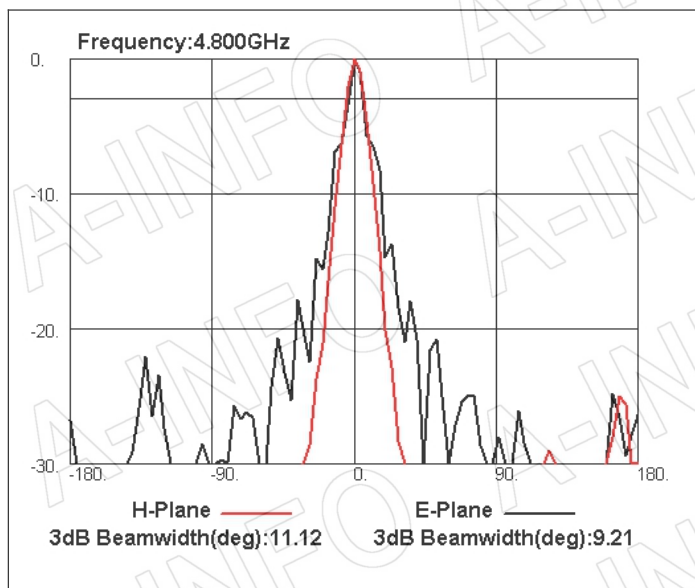

AINFO Inc.

China(Beijing):
China(Chengdu):
USA :

Tel: (+86) 10-6266-7326,
Tel: (+86) 28-8519-2786,
Tel: (+1) 949-639-9688,

(+86) 10-6266-7327
(+86) 28-8519-3044
(+1) 949-639-9608

Fax: (+86) 10-6266-7379
Fax: (+86) 28-8519-3068
Fax: (+1) 949-639-9670

Website: www.ainfoinc.com
Email: sales@ainfoinc.com